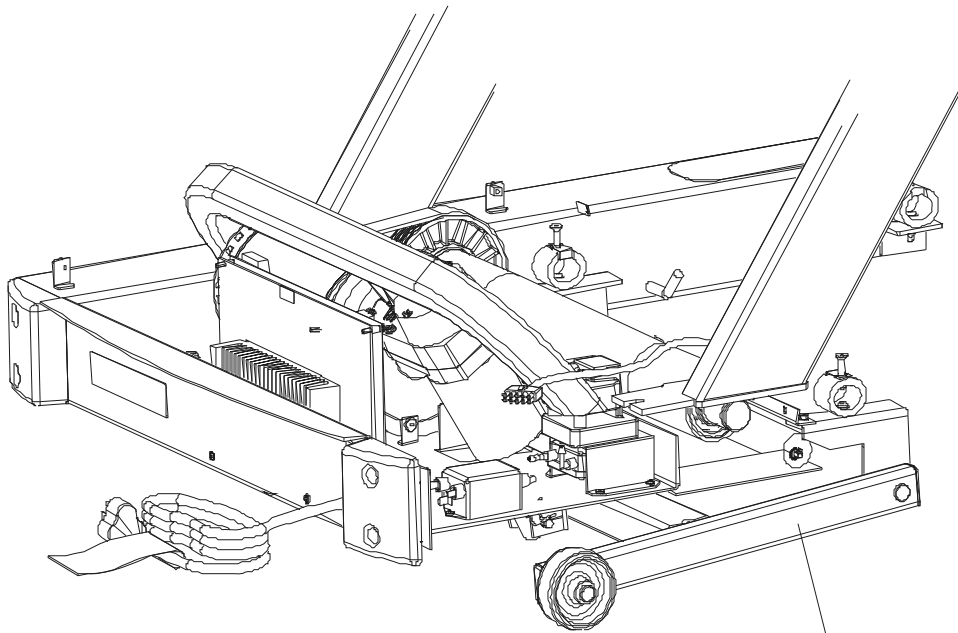

Lift Arm Wheel
OK60-01020-0000
Cap, Tube End
OK60-01092-0000
Cotter Pin
0017-00007-0208
Clevis Pin
0017-00007-0271

Lift Frame Assembly
AK60-00065-0000

Lift Motor
OK60-01094-0000 (120v)
OK60-01166-0000(220v/60Hz)