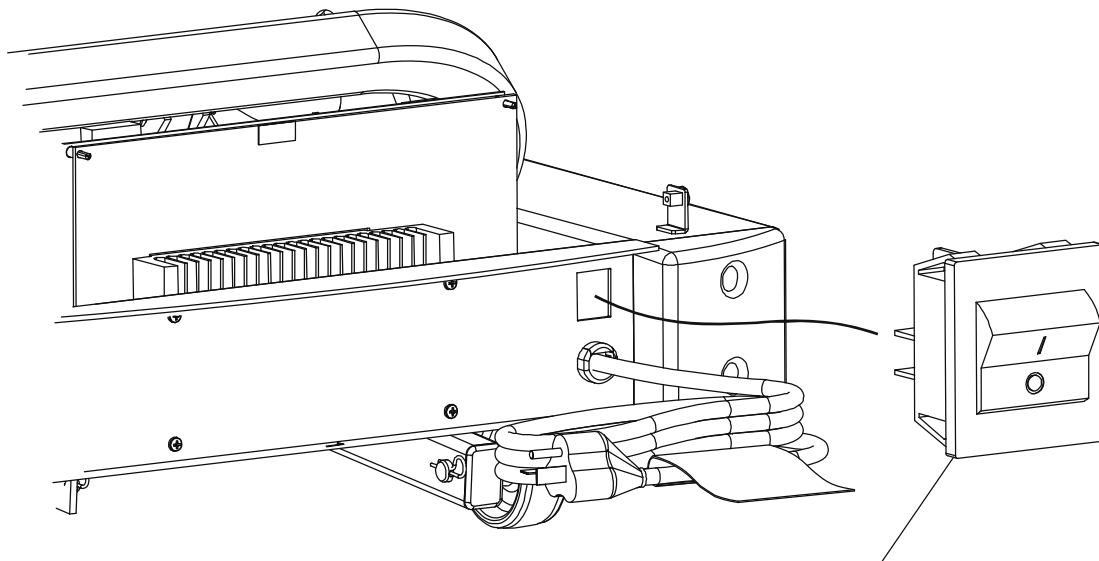

ON/OFF Switch
0017-00032-0198