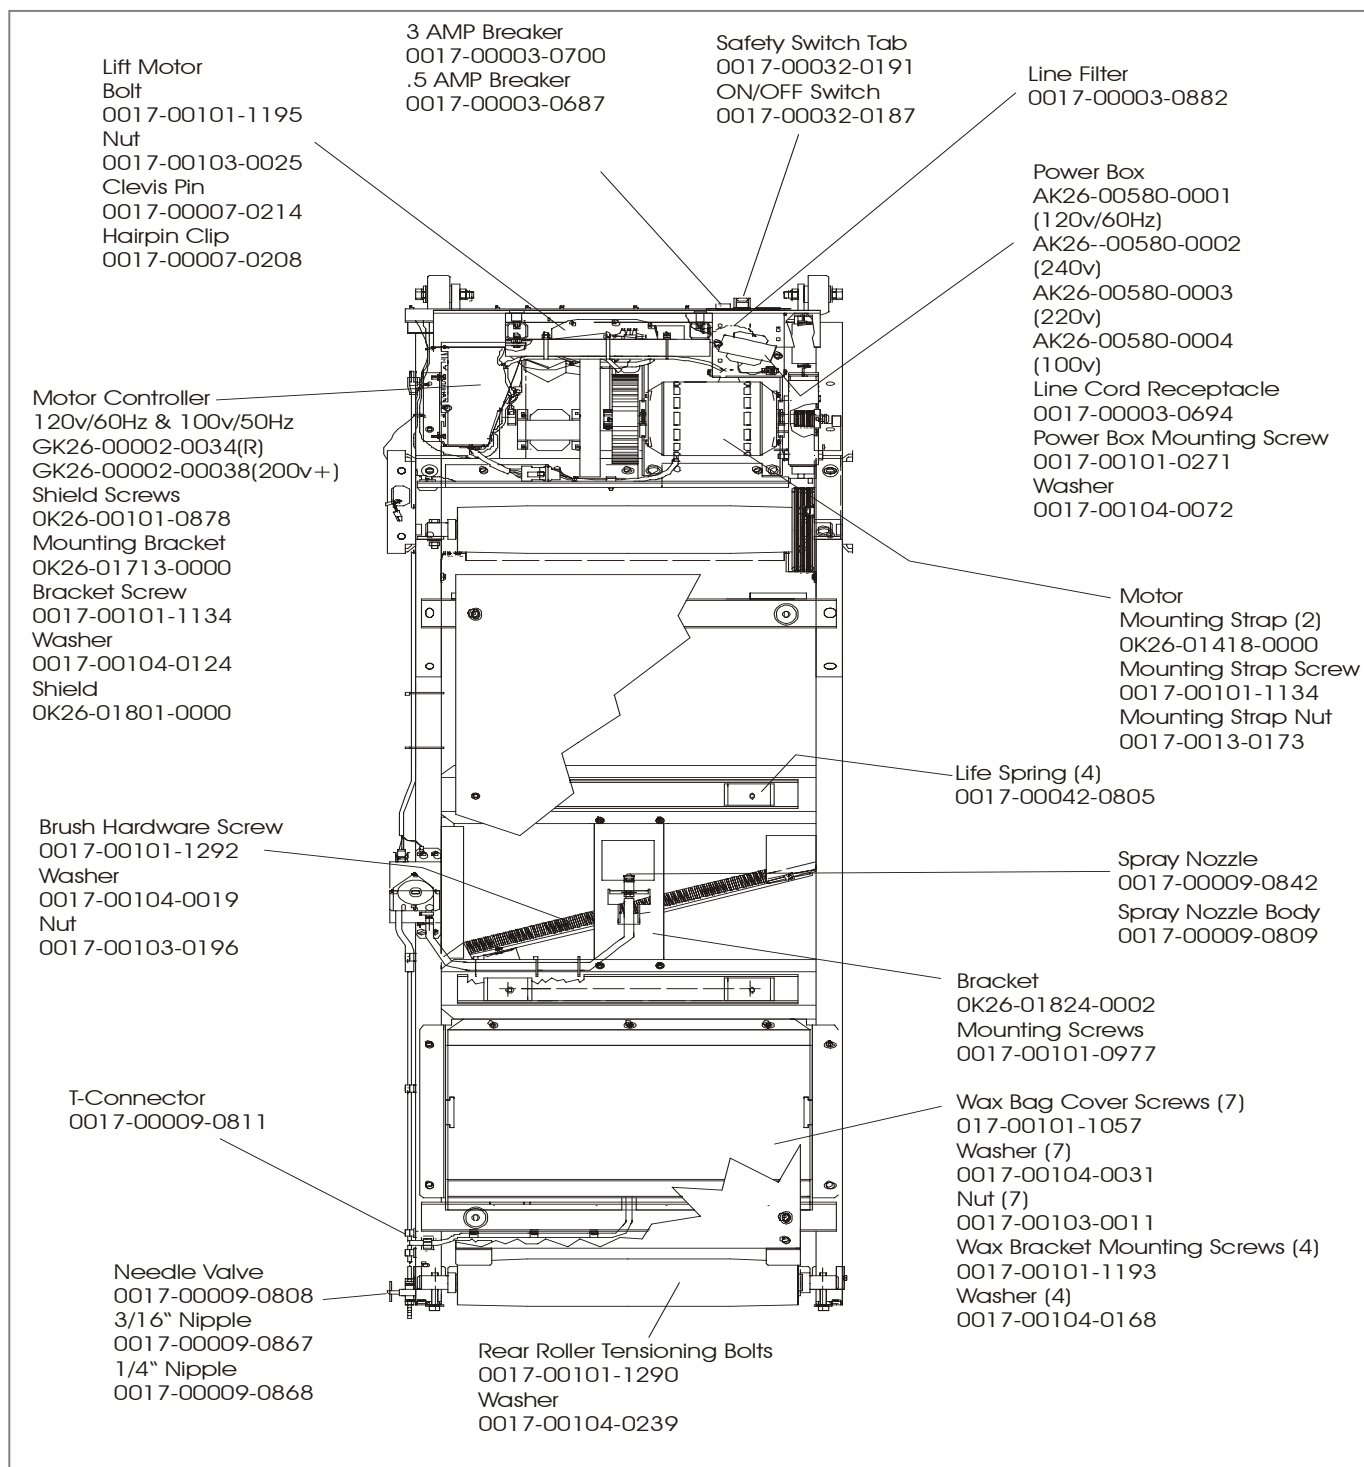

**TR-9100HR
TREADMILL**

**GK26-00026-0100
SN: 348981-348995, 349475 & UP**

TR-9100HR TREADMILL

GK26-00026-0100
SN: 348981-348995, 349475 & UP

TR-9100HR
TREADMILL

GK26-00026-0100
SN: 348981-348995, 349475 & UP

TR-9100HR TREADMILL

GK26-00026-0100
SN: 348981-348995, 349475 & UP

**TR-9100HR
TREADMILL**

**GK26-00026-0100
SN: 348981-348995, 349475 & UP**

TR-9100HR
TREADMILL

GK26-00026-0100
SN: 348981-348995, 349475 & UP