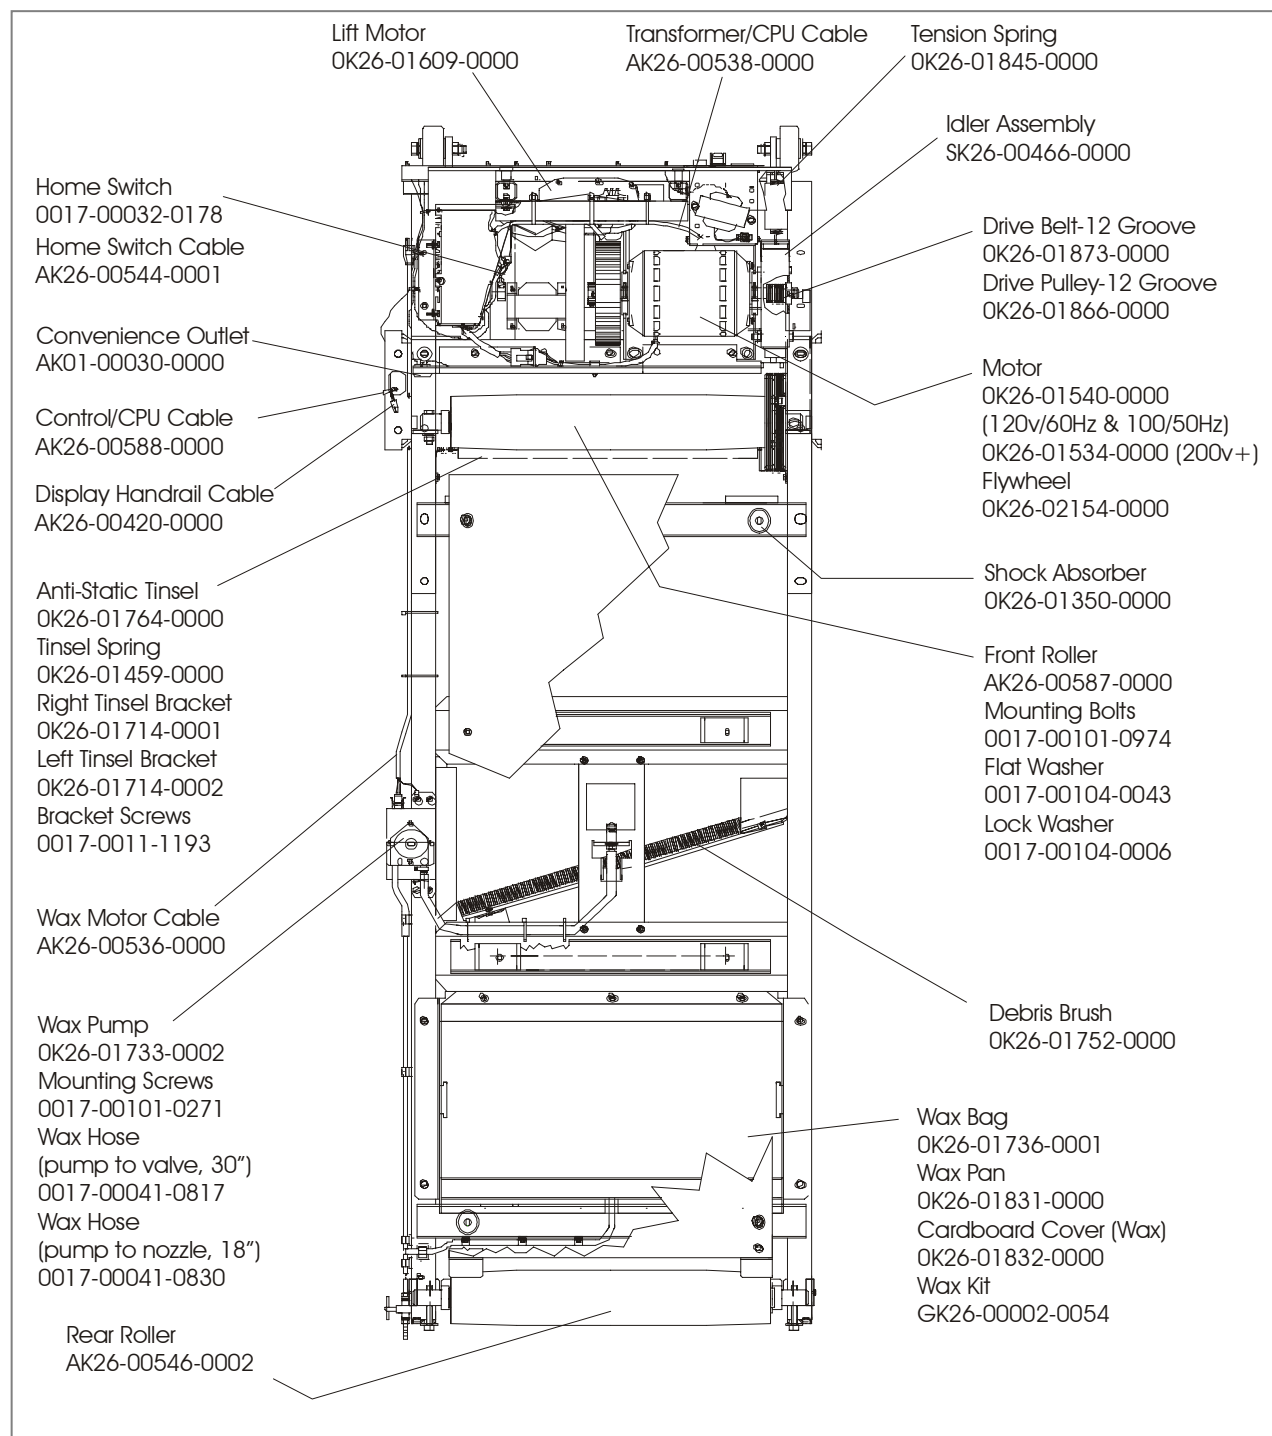

**TR-9100HR
TREADMILL**

**GK26-00026-0100
SN: 348981-348995, 349475 & UP**

TR-9100HR TREADMILL

GK26-00026-0100
SN: 348981-348995, 349475 & UP

TR-9100HR
TREADMILL

GK26-00026-0100
SN: 348981-348995, 349475 & UP

TR-9100HR TREADMILL

GK26-00026-0100
SN: 348981-348995, 349475 & UP

**TR-9100HR
TREADMILL**

**GK26-00026-0100
SN: 348981-348995, 349475 & UP**

TR-9100HR
TREADMILL

GK26-00026-0100
SN: 348981-348995, 349475 & UP