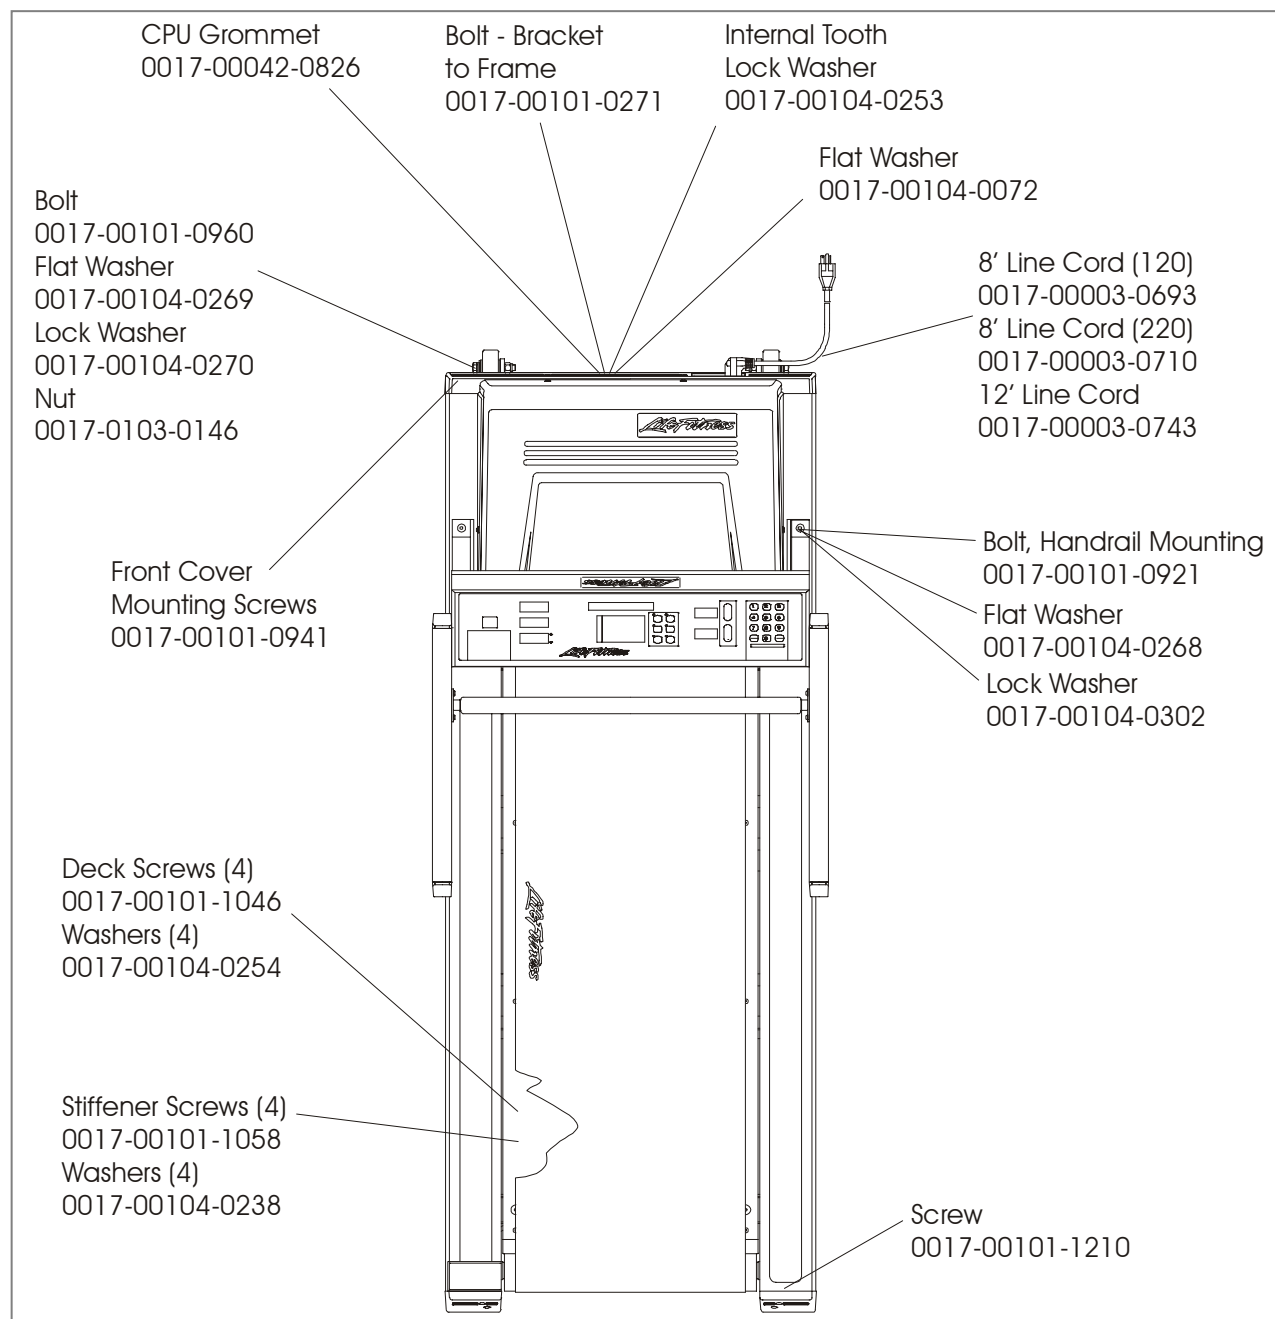

**TR-9100HR
TREADMILL**

**GK26-00026-0100
SN: 348981-348995, 349475 & UP**

TR-9100HR TREADMILL

GK26-00026-0100
SN: 348981-348995, 349475 & UP

TR-9100HR
TREADMILL

GK26-00026-0100
SN: 348981-348995, 349475 & UP

TR-9100HR TREADMILL

GK26-00026-0100
SN: 348981-348995, 349475 & UP

**TR-9100HR
TREADMILL**

**GK26-00026-0100
SN: 348981-348995, 349475 & UP**

TR-9100HR
TREADMILL

GK26-00026-0100
SN: 348981-348995, 349475 & UP