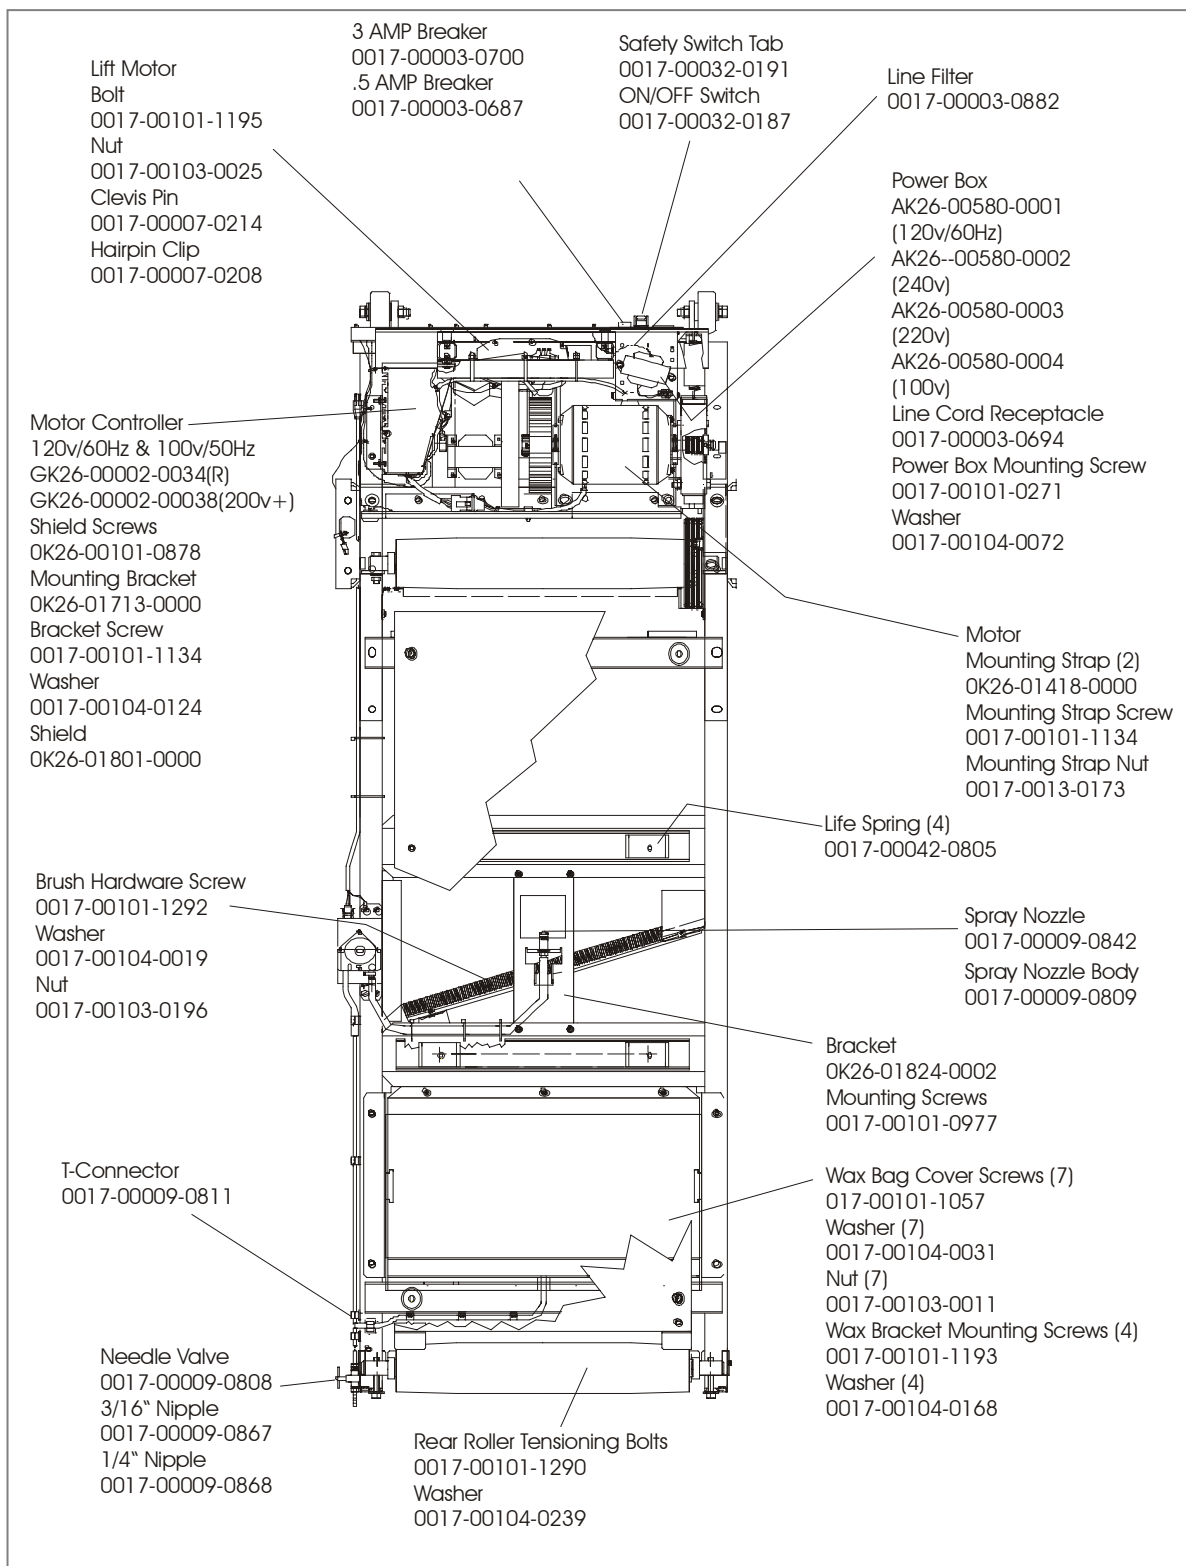

**TR-9100HR
TREADMILL**

**GK26-00026-0100
SN: 348981-348995, 349475 & UP**

TR-9100HR TREADMILL

GK26-00026-0100
SN: 348981-348995, 349475 & UP

TR-9100HR
TREADMILL

GK26-00026-0100
SN: 348981-348995, 349475 & UP

TR-9100HR TREADMILL

GK26-00026-0100
SN: 348981-348995, 349475 & UP

**TR-9100HR
TREADMILL**

**GK26-00026-0100
SN: 348981-348995, 349475 & UP**

TR-9100HR
TREADMILL

GK26-00026-0100
SN: 348981-348995, 349475 & UP