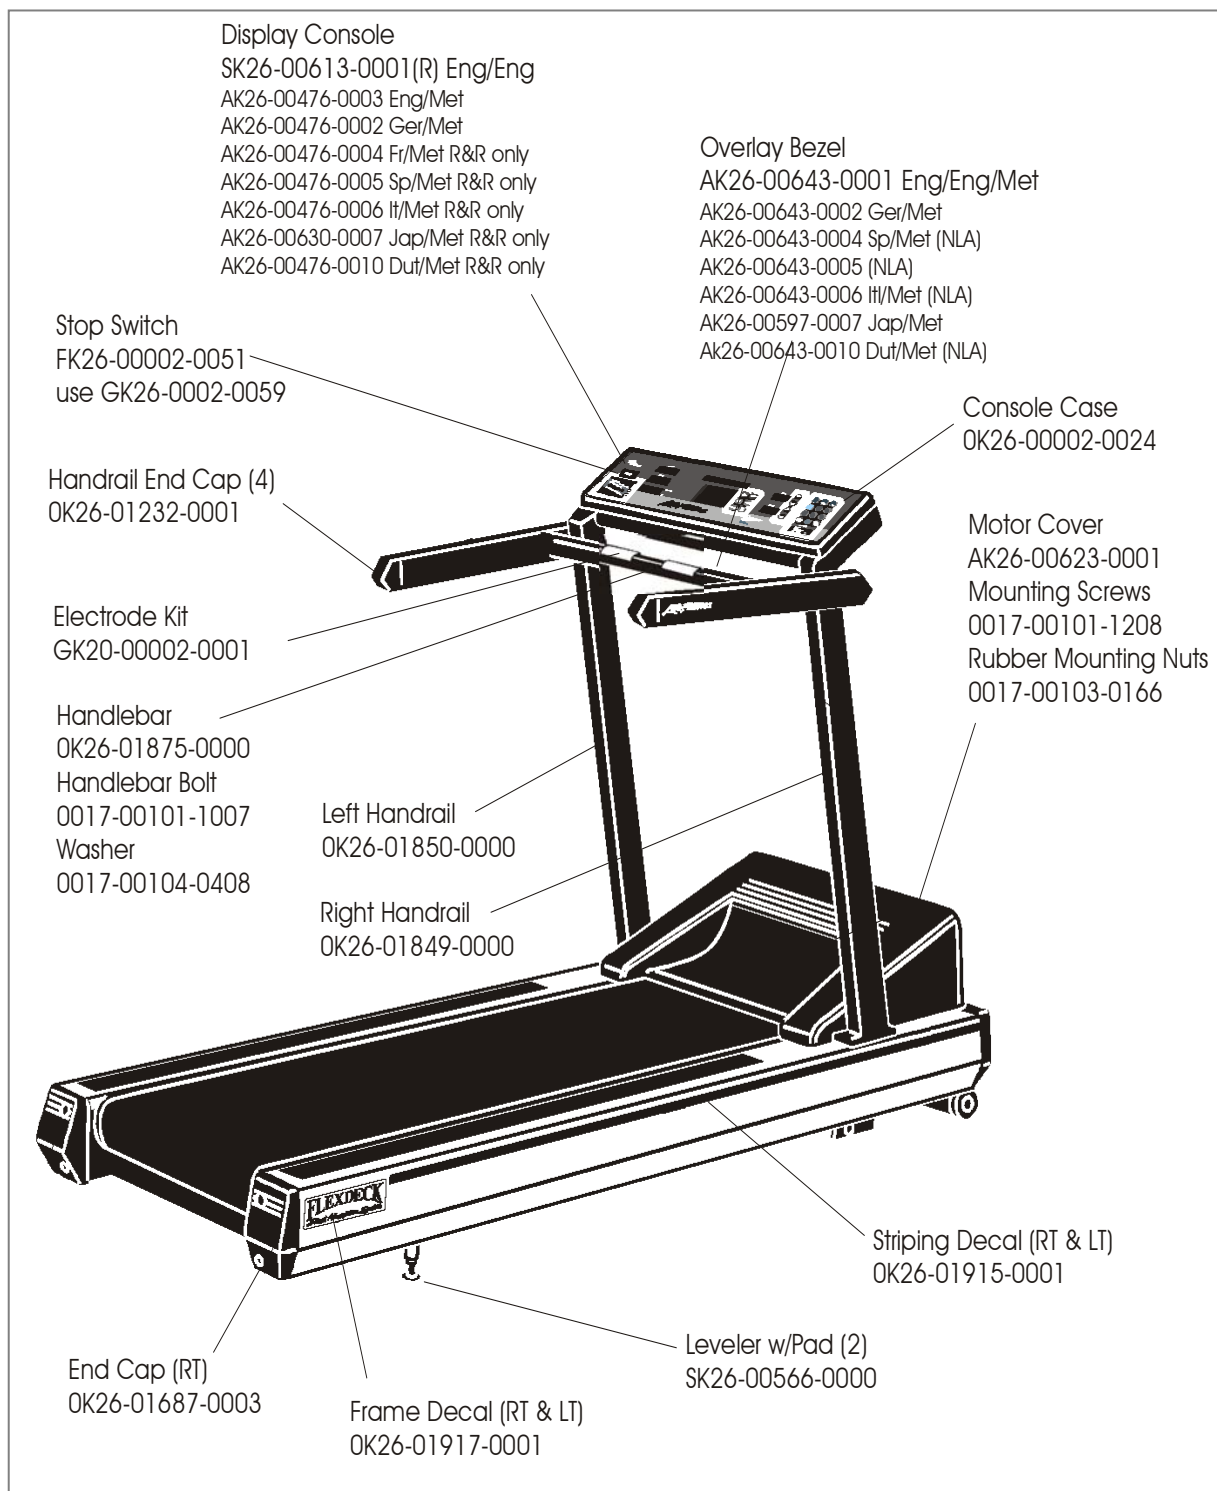

**TR-9100HR
TREADMILL**

**GK26-00026-0100
SN: 348981-348995, 349475 & UP**

TR-9100HR TREADMILL

GK26-00026-0100
SN: 348981-348995, 349475 & UP

TR-9100HR
TREADMILL

GK26-00026-0100
SN: 348981-348995, 349475 & UP

TR-9100HR TREADMILL

GK26-00026-0100
SN: 348981-348995, 349475 & UP

**TR-9100HR
TREADMILL**

**GK26-00026-0100
SN: 348981-348995, 349475 & UP**

TR-9100HR
TREADMILL

GK26-00026-0100
SN: 348981-348995, 349475 & UP